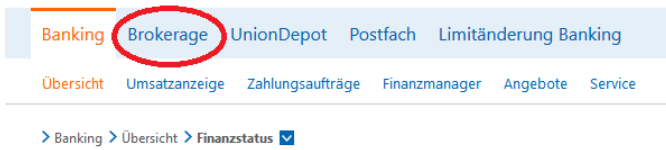

Ihre Anmeldung zum Online-Brokerage - Schritt für Schritt -

Anmeldung – Login

1. Rufen Sie unsere Homepage auf:
www.vb-baumberge.de

2. Klicken Sie rechts oben auf

Login

3. Klicken Sie auf **Konto / Depot**

Anmeldung

 VR-NetKey oder Alias:
 PIN:

4. Eingabe des VR-NetKeys oder Alias und der PIN

5. Klicken Sie dann unten rechts auf **Anmelden**

Anmelden

6. Wechseln Sie aus der „Bankingübersicht“ auf „Brokerage“