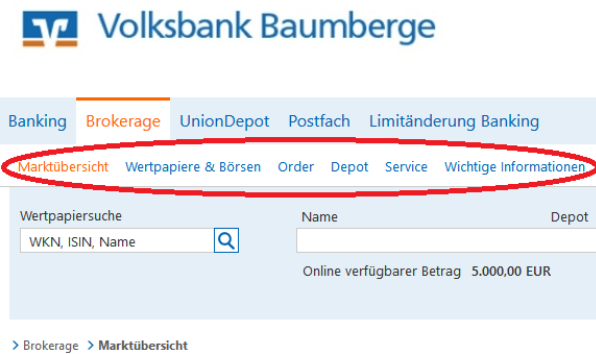

7. Hier sind Sie in Ihrer persönlichen Online Brokerage- Übersicht.

Marktübersicht

Überblick Deutschland Welt Rohstoffe Devisen Anleihen

Börse	Indikationen	Kurs	+/-	Heute %	seit 01.01. %
RT	DAX	13.287,00	+75,04	+0,57%	+25,13%
RT	MDAX	28.261,50	-54,68	-0,19%	+30,83%
RT	TecDAX	3.041,50	-4,77	-0,16%	+24,21%
RT	E-STOXX 50	3.761,00	+21,83	+0,58%	+25,48%
RT	DOW JONES	28.411,50	+34,54	+0,12%	+23,25%
RT	NIKKEI	23.841,93	-22,92	-0,10%	+20,17%
RT	S&P 500	3.177,80	-27,57	-0,86%	+29,03%
RT	NASDAQ 100	8.654,52	+13,23	+0,15%	+37,36%
RT	EUR/USD	1,10990	-0,00249	-0,22%	-2,97%

☒ Realtime
☐ Verzögert
☐ +10min.
☐ +15min.
☐ +20min.
☐ +30min.

☐ Schlusskurs
☒ Zur Top/Flop-Kursliste

Haben Sie Fragen zum Thema Online-Brokerage? Sprechen Sie uns gerne an.
Telefonisch: 02543 – 222 – 120 oder per E-Mail: service@vb-baumberge.de