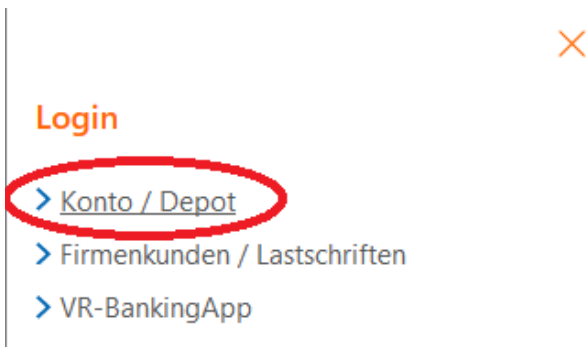

Ihre Anmeldung zum Online-Brokerage - Schritt für Schritt -

Anmeldung – Login

1. Rufen Sie unsere Homepage auf:
www.vb-baumberge.de

2. Klicken Sie rechts oben auf

Login

3. Klicken Sie auf **Konto / Depot**

Anmeldung

 VR-NetKey oder Alias:
 PIN:

4. Eingabe des VR-NetKeys oder Alias und der PIN

5. Klicken Sie dann unten rechts auf **Anmelden**

Anmelden

6. Wechseln Sie aus der „Bankingübersicht“ auf „Brokerage“